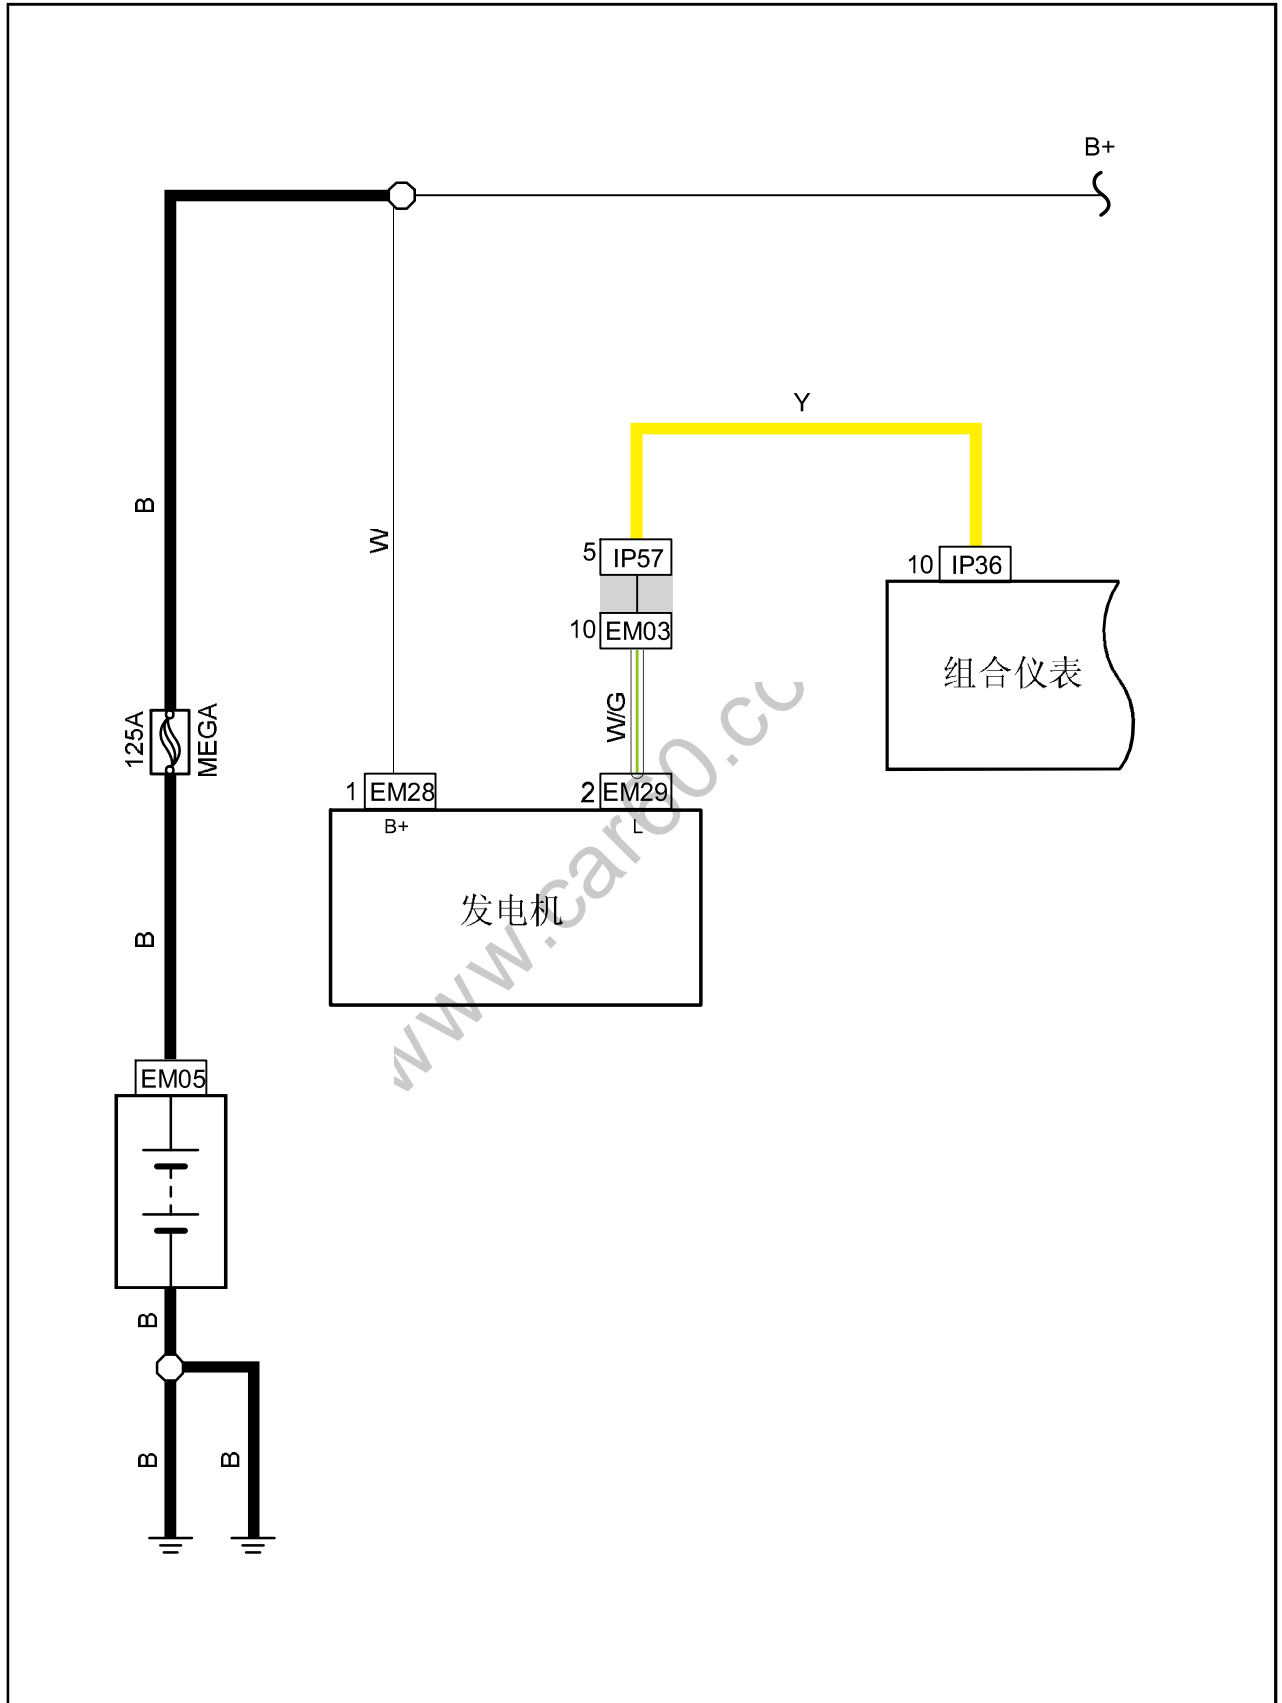

充电系统（德尔福，4G24/4G20）