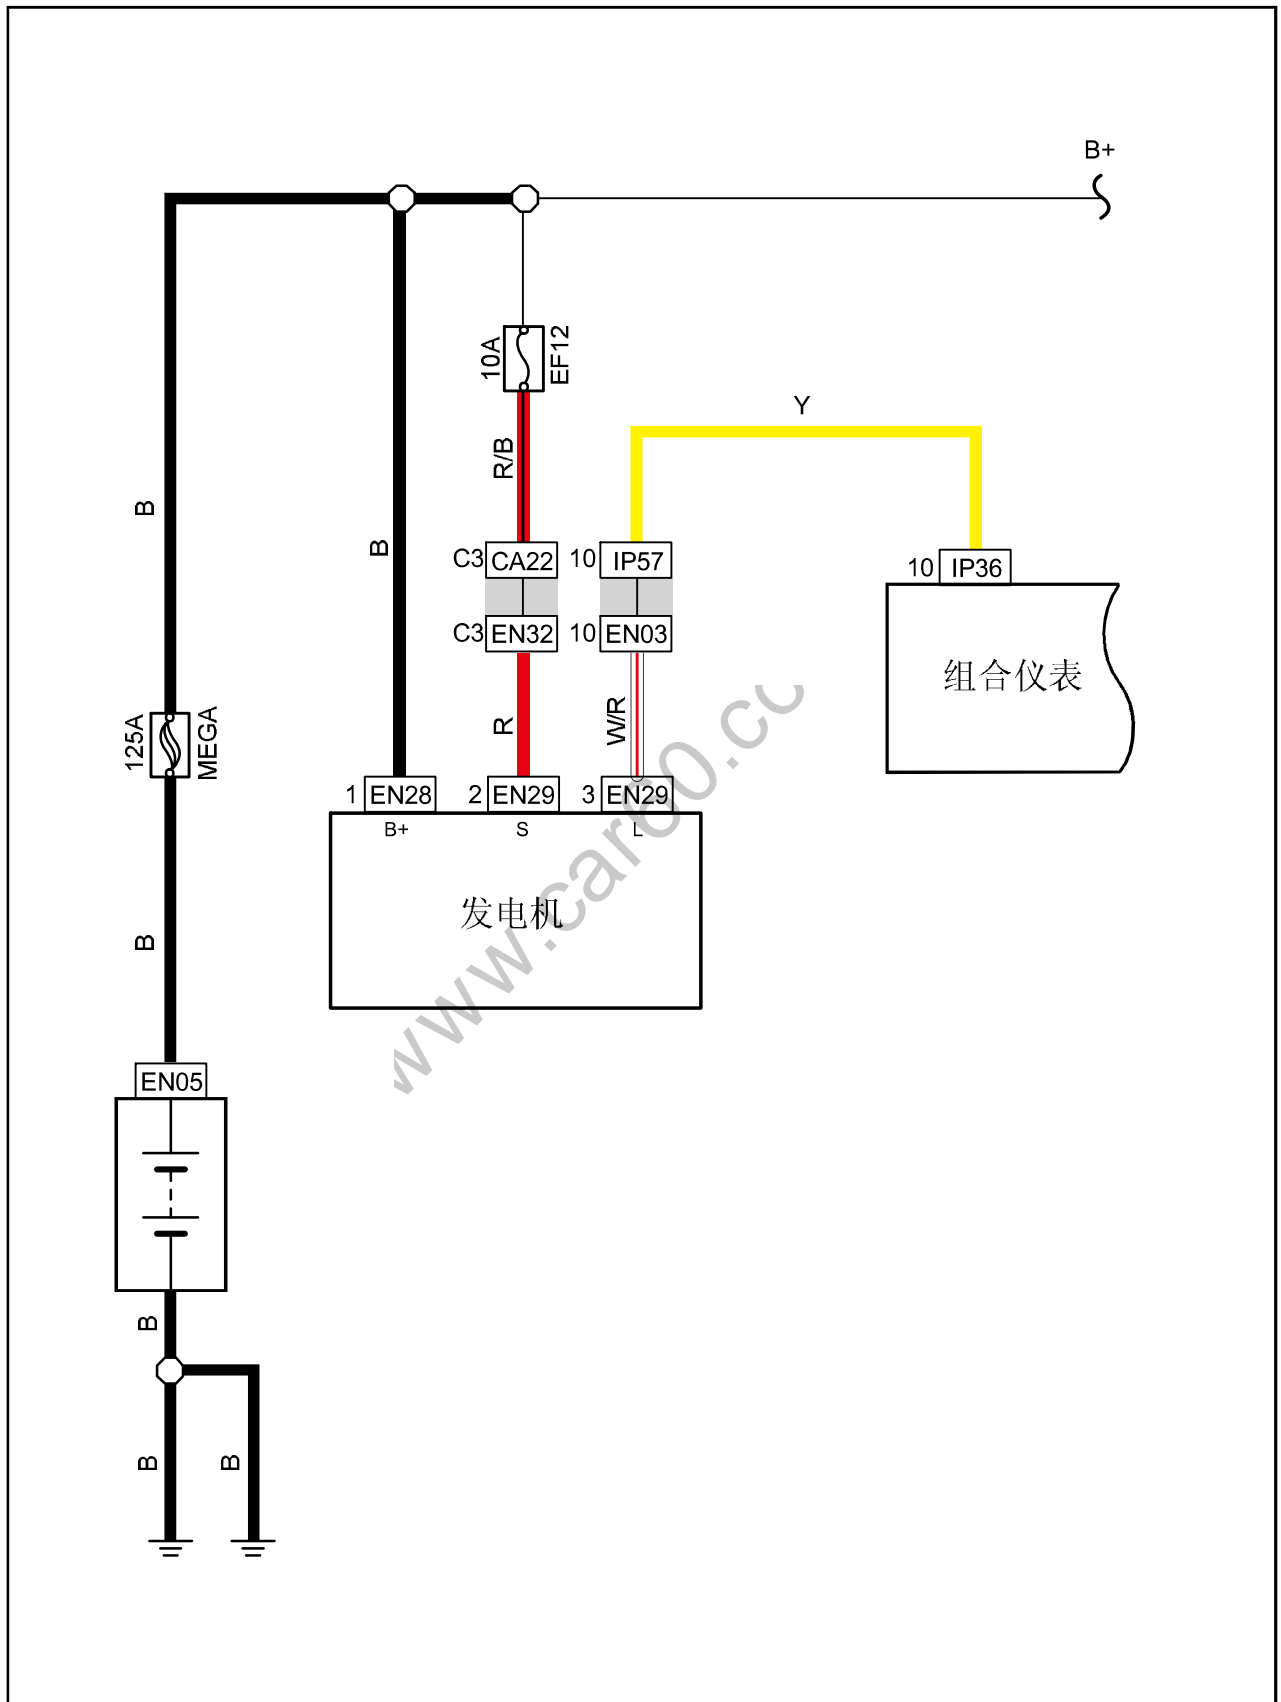

充电系统（三菱）

线束连接器	名称	页码
EO09	蓄电池2线束连接器	29
EO39	发电机2线束连接器	29
CA22	接发动机线束线束连接器	23
EO43	接发动机舱线束线束连接器	29
EO40	发电机1线束连接器	29
IP57	接发动机线束线束连接器	46
EO06	接仪表线束1线束连接器	28
IP36	组合仪表2线束连接器	46
EO03	发动机控制模块3线束连接器	28

www.car60.cc

充电系统（德尔福，4G63）

线束连接器	名称	页码
EN05	蓄电池1线束连接器	35
EN15	启动电机线束连接器	35
EN14	启动机吸铁线束连接器	35
CA22	接发动机线束线束连接器	23
EN32	接发动机舱线束线束连接器	35
EN04	接仪表线束2线束连接器	34
IP56	接发动机线束线束连接器	46
IP29	点火开关线束连接器	46

www.car60.cc

充电系统（德尔福，4G24/4G20）