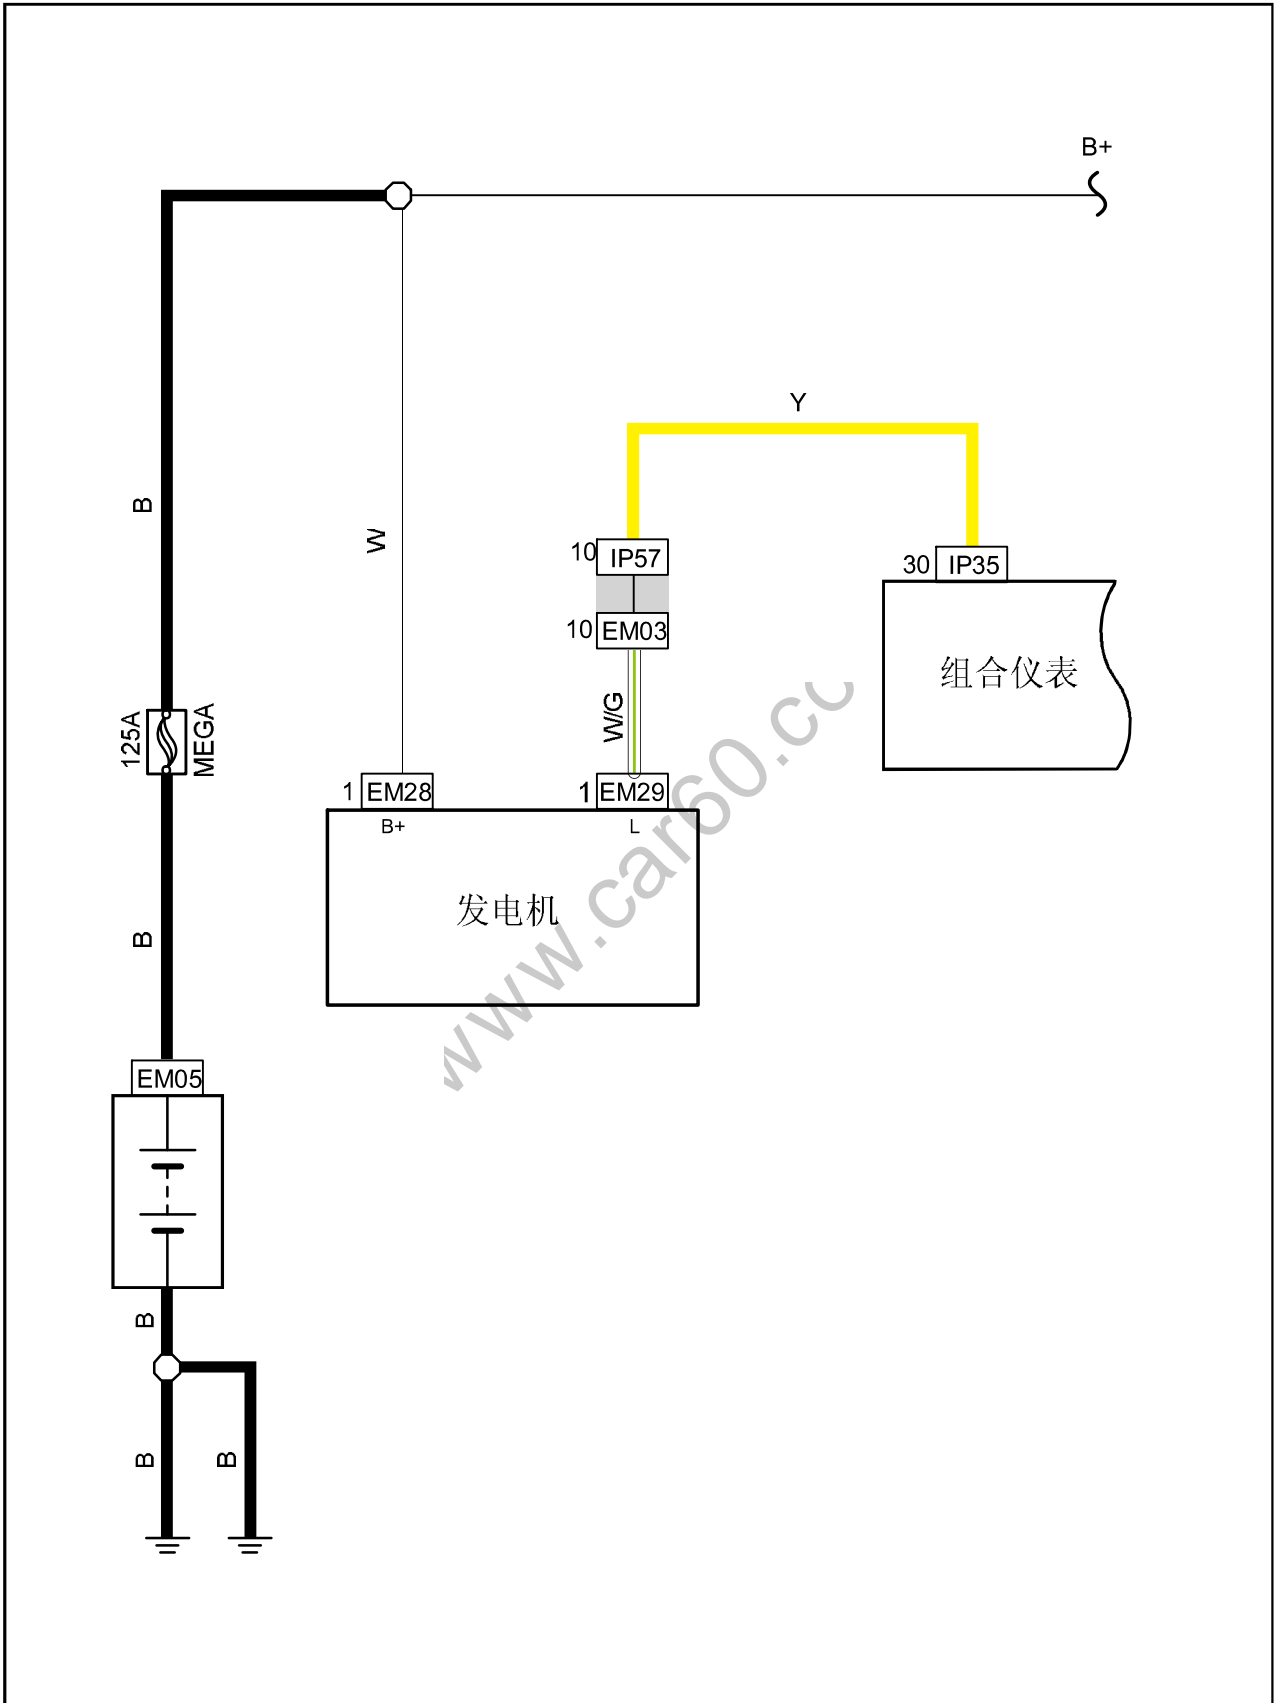

充电系统（德尔福，4G24/4G20-DSI）