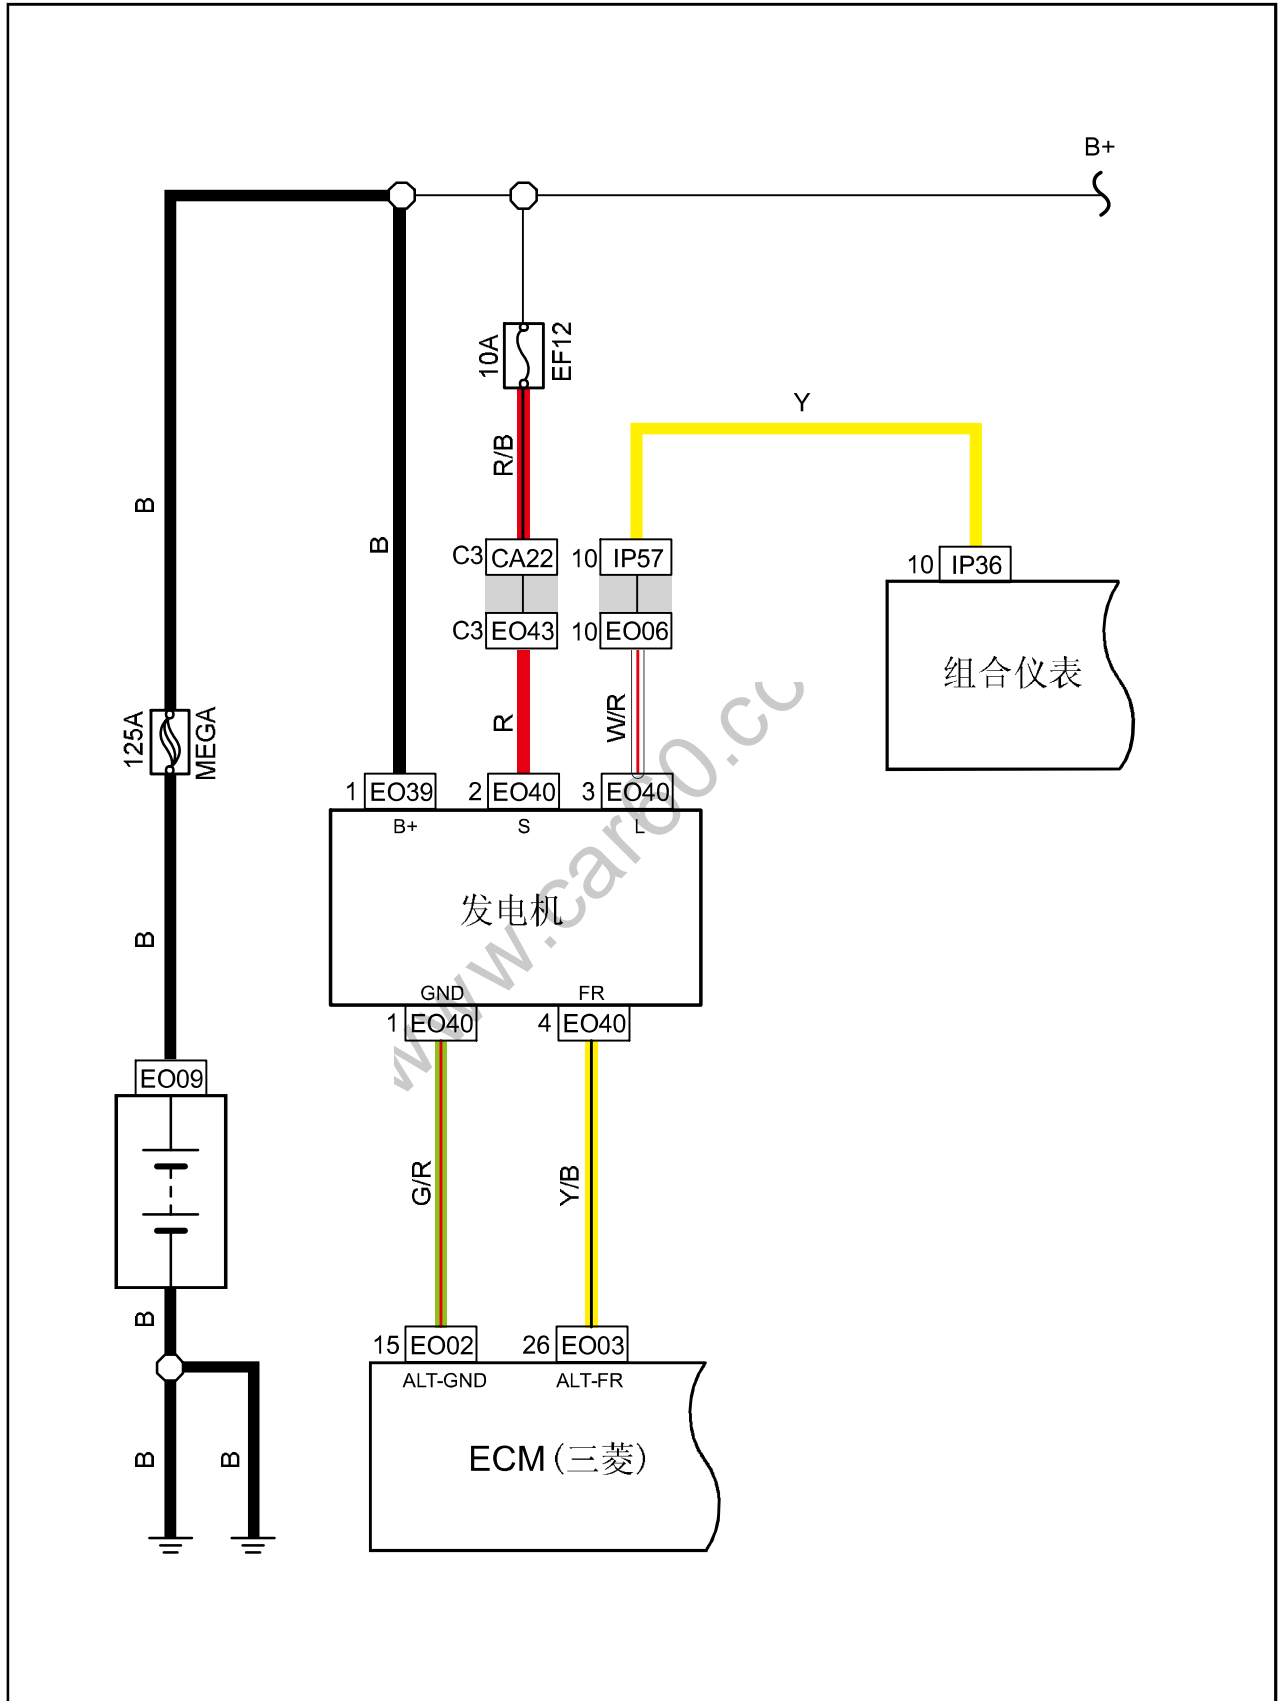

充电系统（三菱）

线束连接器	名称	页码
EO09	蓄电池2线束连接器	29
EO39	发电机2线束连接器	29
CA22	接发动机线束线束连接器	23
EO43	接发动机舱线束线束连接器	29
EO40	发电机1线束连接器	29
IP57	接发动机线束线束连接器	46
EO06	接仪表线束1线束连接器	28
IP36	组合仪表2线束连接器	46
EO03	发动机控制模块3线束连接器	28

www.car60.cc

充电系统（德尔福，4G63）

线束连接器	名称	页码
EN05	蓄电池1线束连接器	35
EN15	启动电机线束连接器	35
EN14	启动机吸铁线束连接器	35
CA22	接发动机线束线束连接器	23
EN32	接发动机舱线束线束连接器	35
EN04	接仪表线束2线束连接器	34
IP56	接发动机线束线束连接器	46
IP29	点火开关线束连接器	46

www.car60.cc

充电系统（德尔福，4G24/4G20）

充电系统（德尔福，4G24/4G20-DSI）

线束连接器	名称	页码
EM05	蓄电池1线束连接器	40
EM15	启动电机线束连接器	40
EM14	启动机吸铁线束连接器	40
CA22	接发动机线束线束连接器	23
EM32	接发动机舱线束线束连接器	40
IP56	接发动机线束线束连接器	46
IP29	点火开关线束连接器	46

www.car60.cc